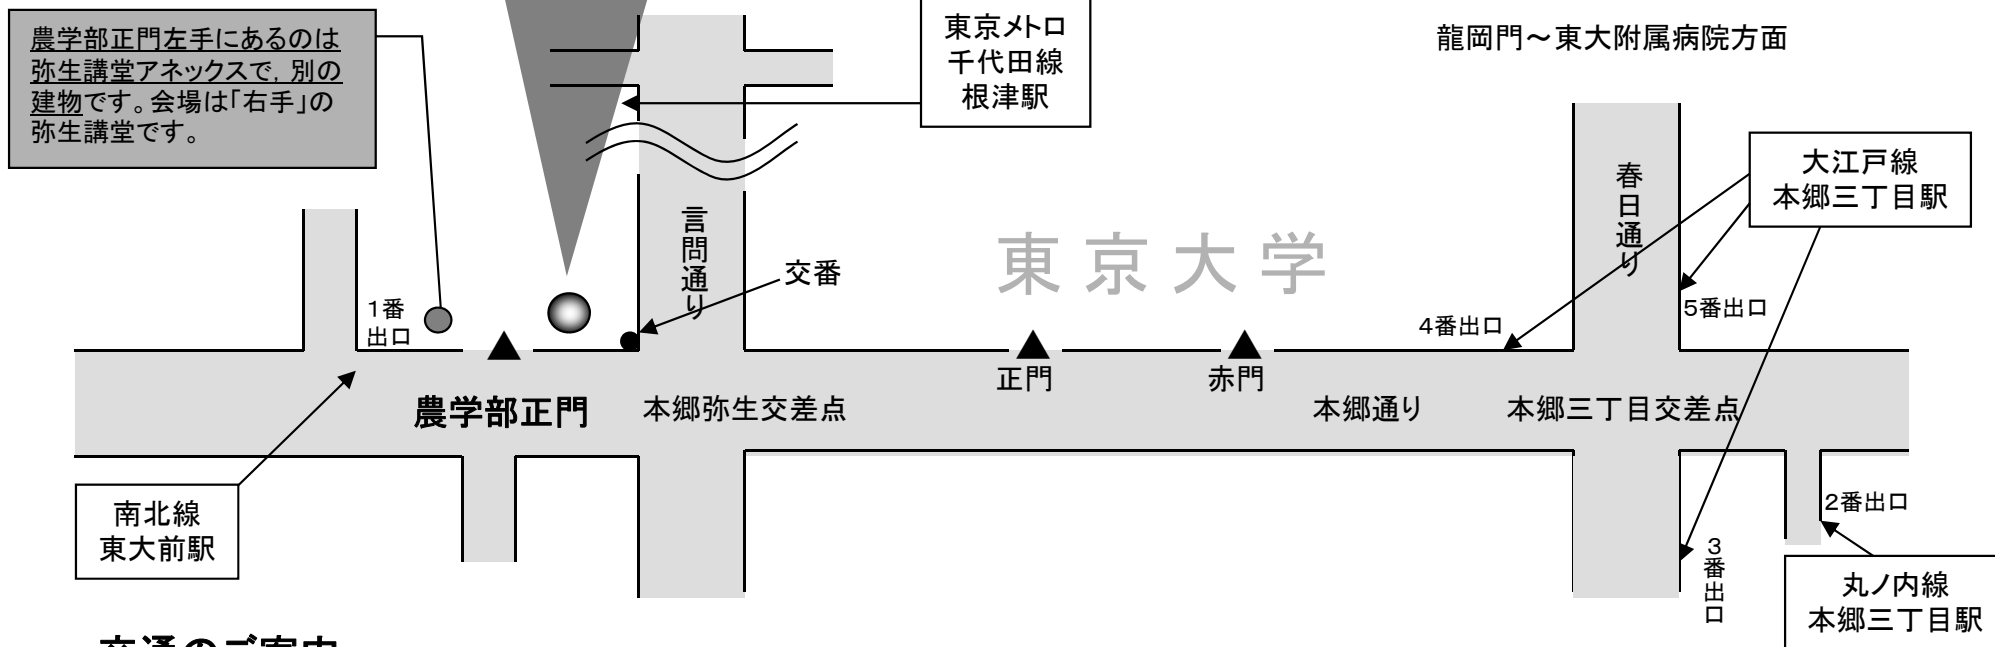

# 東京大学農学部 弥生講堂・一条ホール

※農学部正門から見て「右手」、ガラスと木でできた二階建て

## 交通のご案内

- ・東京メトロ南北線 東大前駅より 徒歩1分
- ・東京メトロ千代田線 根津駅より 徒歩8分
- ・東京メトロ丸ノ内線 本郷三丁目駅より 徒歩15分

- ・JR, 東京メトロ南北線駒込駅より(御茶ノ水駅行き)バス10分 東大農学部前下車
- ・JR御茶ノ水駅より(駒込南口行き)バス10分 東大農学部前下車

東京都文京区弥生1-1-1 東京大学農学部内